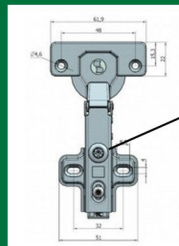

Dobradiça regulável: Para regular a dobradiça será necessário uma chave philipis pequena para o ajuste do parafuso dentro das portas do equipamento.

Parafuso de regulagem